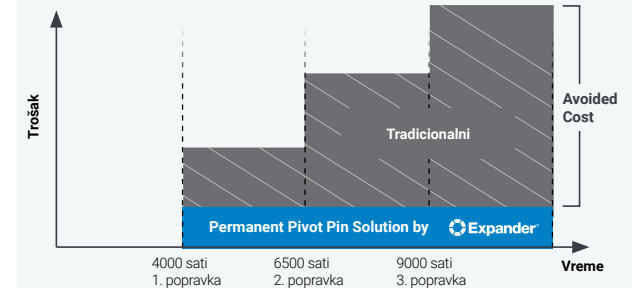

SISTEM EKSPANDER KAO REZERVNI DEO

Na prvom popravku, Sistem Ekspander već se dokazuje kao jeftiniji od tradicionalne popravke. Budući problemi i skupe popravke su eliminisani.