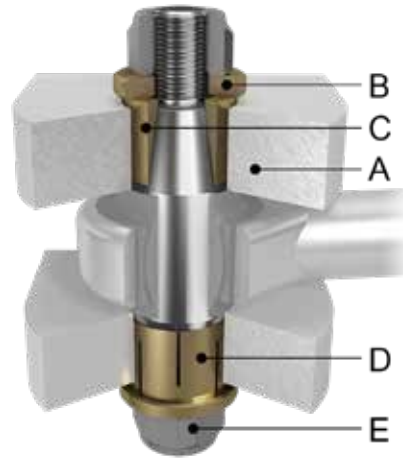

EXPANDER SYSTEM

Trajno rešenje za habanje zgloba

Serbian • Printed in Serbia • 2017-02 • 70237SR1

SISTEM EKSPANDER – TRAJNO REŠENJE

Sistem Ekspander nudi napredno, isplativo rešenje kojim se sprečava zglobo habanje, jednom i za svagda. Uz sistem Ekspander, popravka može da se vrši direktno na istrošenim kućištima bez varenja i linijskog bušenja.

Konvencionalni klinovi imaju samo osno blokiranje, ali Sistem Ekspander se sastoji i od radialnog i od osovinskog zaključavanja. Ovo pruža jaču konstrukciju kutije kompletnoj mašineriji zgloba. Mufne se proširuju preko oba kraja konusne osovine i zaključavaju se bezbedno čak u istrošenim ušicama rupe. Ako je rupa ovalno istrošena, Sistem Ekspandera popunjava ovalnost i pruža sigurno rešenje bez bilo kakve pripremlne obrade.

KAKO RADI SISTEM EKSPANDER?

- Sistem Ekspander se instalira direktno na postojeći nosač bez skupog zavarivanja i linijskog bušenja
- Nakon zatezanja vijaka, podmetač pritišće muf s prorezima za proširenje uz konusne krajeve klina
- Mufne se proširuju, u skladu sa uzorkom habanja i zaključavaju sistem u ušicama
- Jednom ponovo zaokrenut u skladu sa uputstvima sistem će zaključati sa obe strane i značajno povećati stabilnost
- Lako se uklanja i ponovo vraća u poređenju s običnim pravim klinovima